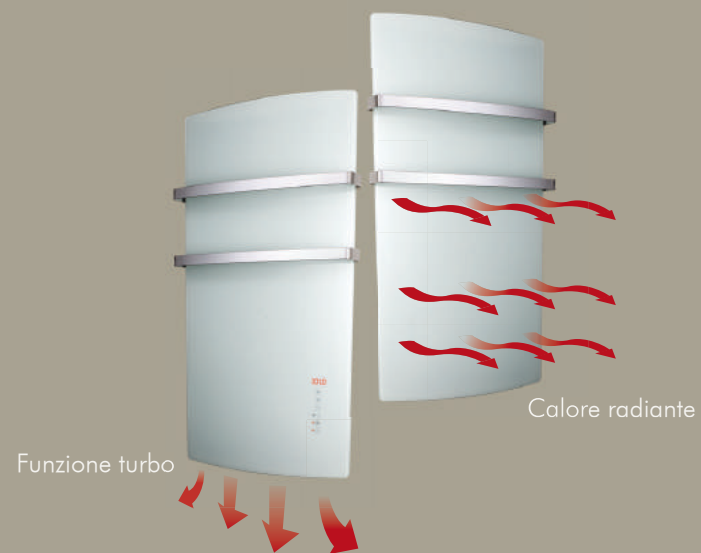

*Linea
Stile*

PLYTERM®

ELEGANZA E PUREZZA

Linee essenziali, contorni arrotondati. Il profilo sottile. La purezza del vetro, un materiale naturale che accumula calore e lo restituisce con dolcezza.

...E arreda il tuo bagno con eleganza.

BENESSERE

La funzione turbo, discreta e potente, scalda in pochi minuti il bagno, anche di grandi dimensioni.

Il frontale in vetro, con l'esclusivo sistema riscaldante ad inerzia attiva, irraggia calore avvolgente e a basso consumo, mantenendo un'atmosfera accogliente e salviette sempre calde.

Potenza: 1500W

Alimentazione: 230V / 50 Hz / 6,5 A

Dimensioni una volta installato a muro:
altezza 105cm, larghezza 52cm,
spessore 12,5cm

Classe di isolamento: Class II

Grado di protezione: IP X4

Peso netto: 17 kg

Cavo di alimentazione: 1,1 m

Installazione: a parete

Materiali: frontale in vetro, corpo
posteriore in lamiera verniciata a
polvere

Dimensione imballo: altezza 113cm,
larghezza 62 cm, spessore 25,5cm

Peso lordo imballo: 19 kg